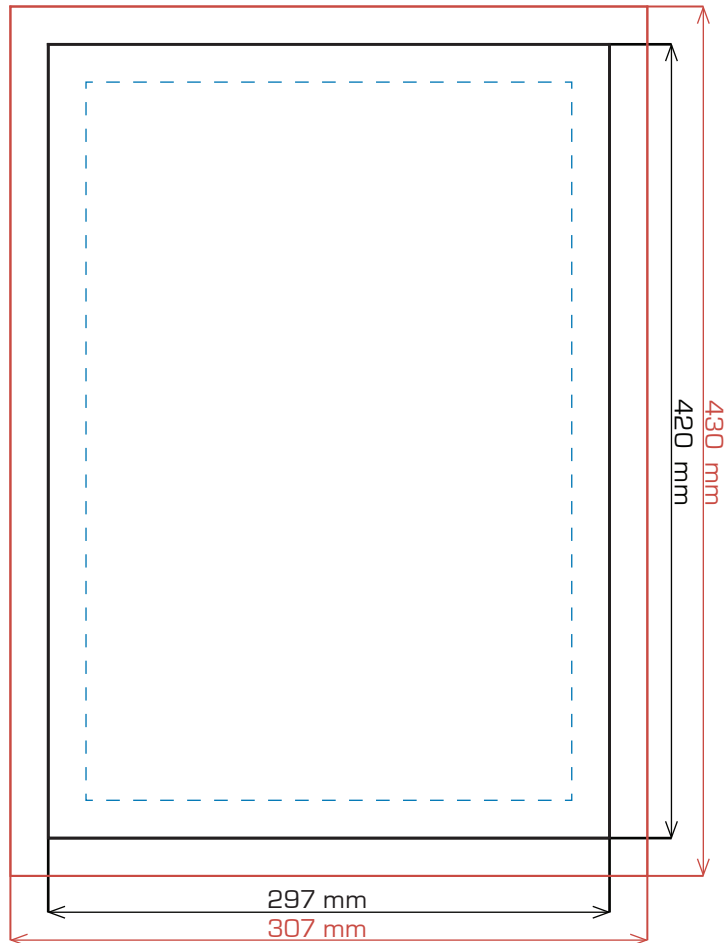

420 x 297 mm

PRINTFORMAAT

Papierformaat + 5 mm afloop of bleed.

PAPIERFORMAAT
BLADSPIEGEL

Laat je afbeeldingen doorlopen om witranden te vermijden.

Uw uiteindelijke resultaat

Dit is een veiligheidszone voor je tekst. Blijf binnen deze zone met je tekst, Deze zone is min 5 mm van uw bladrand