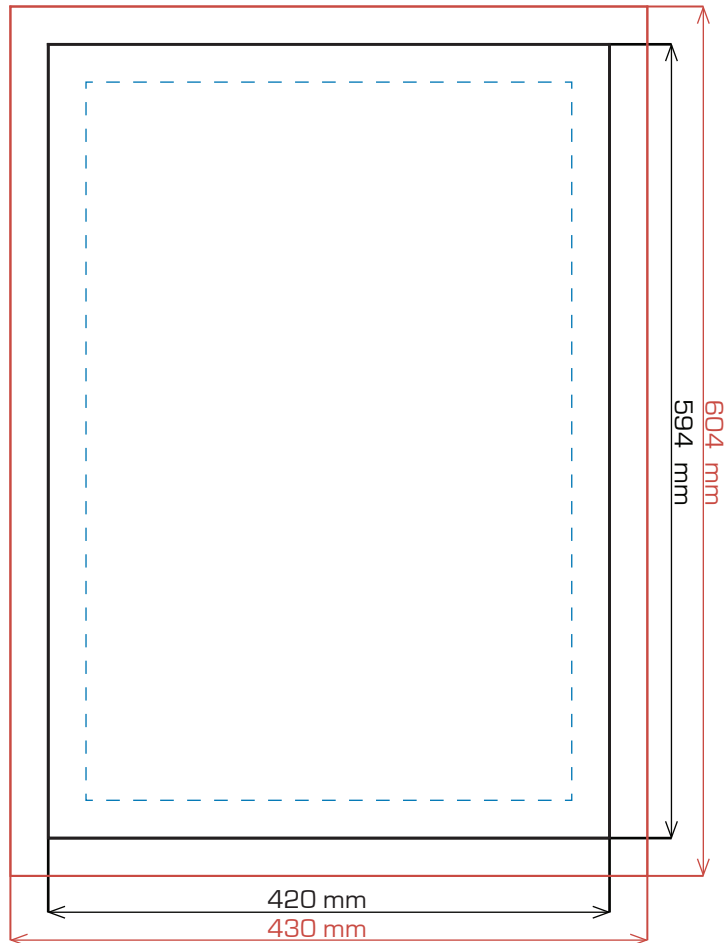

594 x 420 mm

PRINTFORMAAT

Papierformaat + 5 mm afloop of bleed.

PAPIERFORMAAT

Laat je afbeeldingen doorlopen om witranden te vermijden.

BLADSPIEGEL

Uw uiteindelijke resultaat

Dit is een veiligheidszone voor je tekst. Blijf binnen deze zone met je tekst, Deze zone is min 5 mm van uw bladrand